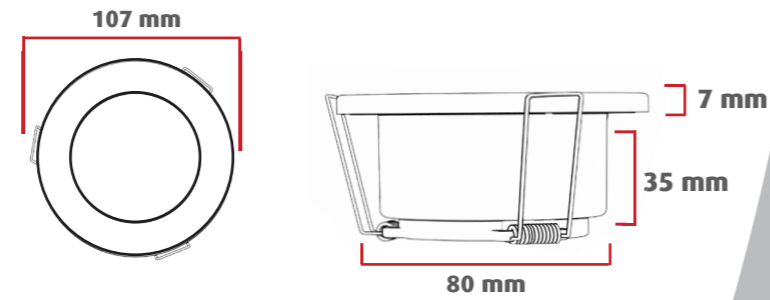

Ürün özellikleri

Güç tüketimi	: 5 Watt
Voltaj Aralığı	: 12 - 15/ 20 - 30 VDC
Koruma Tipi	: Voltaj - Akım - Sıcaklık
Led sayısı	: Led
Dim	: Dimlenebilir
Isık Gücü	: 750 LÜMEN

Sertifikasyon

IP66

Materyal

316 KROM

Baglantı şekli

Isık renk secimi

Ölçüler

Montaj

80 mm
Delik Çapı

Gömme Tipi Yaylı Montaj

Jessica

MODEL - Jessica

Product Specifications

Power Consumption	: 5 Watt
Voltage Range	: 12 - 15 / 20 - 30 VDC
Protection Type	: Voltage - Current - Temp.
Light Source	: Led
Dim	: Dimmable
Luminous Flux	: 750 LUMEN

Certifications

IP66

Finishes

316 Chrome

Wire Function

Light Color Selection

Dimensions

Mounting

80 mm
Cutout